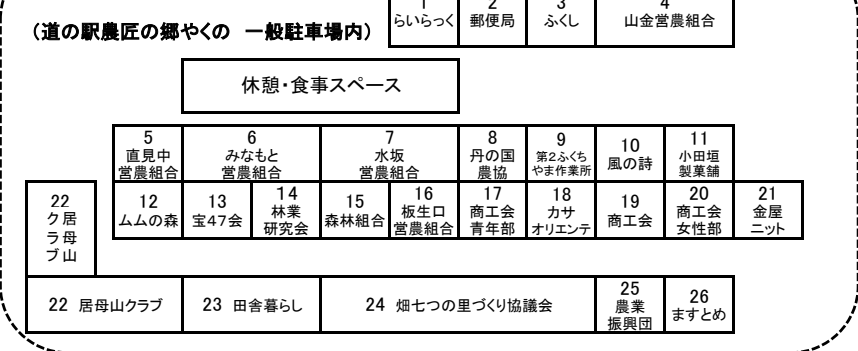

番号	団体名等	出店内容
1	あいす工房いらっく	①ゼラート ②コーヒー ③プリジェラ
2	夜久野郵便局	①年賀ハガキ、記念切手
3	ふくし事業協同組合	①松茸めし ②大黒牛めし
4	山金営農組合	①手打ちそば 実演販売
5	直見中営農組合	①松茸ご飯
6	みなもと営農組合	①いも煮 ②地場野菜販売
7	水坂営農組合	①焼きそば ②地場野菜販売(季節の農産物)他
8	京都丹の国農協夜久野支店	①Aコープ商品販売
9	第2ふくちやま作業所	①アイスクリーム ②コロック
10	茶房 風の詩	①豆腐入り白玉ぜんざい ②コーヒー ③シフォンケーキ など
11	小田垣製菓舗	①きなこ揚パン ②パン各種 ③五目飯
12	カフェ ムムの森	①コーヒー ②スイーツ
13	宝47会	①たこ焼き
14	夜久野町林業研究会	①林業振興に係るパネルの展示等
15	福知山地方森林組合	①林業資材等の販売
16	板生口営農組合	①焼きとり 他
17	福知山市商工会青年部夜久野支部	①フライドポテト ②からあげ
18	アジア雑貨 & カサ オリエンテ Cafe CasaOriente	①アジア衣料 ②雑貨
19	福知山市商工会夜久野支部 京都北都信用金庫額田支店	①果物販売 ②ドキドキ玉子ゲーム
20	福知山市商工会女性部夜久野支部	①うどん ②おにぎり
21	金屋ニット株式会社	①ニット ②衣料品
22	居母山クラブ	①熊鍋 ②ホンモロコの揚げ物
23	(有) 田舎暮らし	①鹿肉土窯焼き ②おこわ ③よもぎ餅 ④米粉シフォンケーキ
24	畑七つの里づくり協議会	①つきたてもち
25	(有) やくの農業振興団	①そば宝かけそば ②そば加工品
26	株式会社 ますとめ	①木質パレットストア ②バザー品 他
27	やくのベゴニア園 (関西日本エスエスシー)	①ピザ ②ホットドッグ ③雑貨、笑筆、木工家具 ④こけ玉づくり体験 ⑤カーテン相談会 ⑥足もみ
28	福知山観光協会 夜久野支部	お祭り広場(わたがし、おかしつり、スノーボールすくい)
29	道の駅農匠の郷やくの連絡協議会	①ミニトレインに乗ろう!
30	営農推進協議会	①農林産物わくわく品評展示会 ②農地農政相談 ③お米の食味検査
31	下夜久野保育園・夜久野学園	つくりもん ①下夜久野保育園「エルマーとりゅう」 ②夜久野学園4年生「ミニオンス」
32	総合案内所、救護、消防団詰所	スタンプラリー-&がちゃ玉抽選会 スタンプラリー用紙配布場所

会場配置図

午前10時開始

道の駅 農匠の郷やくのキャラクターゆっくりちゃん

夜久野高原の秋の景色も楽しみながら、美味しい『秋』を満喫しよう!
”夜久野”の魅力が集結した「夜久野農林商工祭」へ、みんなでおいで!!

「道の駅農匠の郷やくの」一般駐車場の一部が模擬店会場となっていますのでご注意ください。

作る喜び 食べる幸せ みんなで いっしょに さがしにきてね。

路上駐車は、通行の支障となりますので、ご注意ください。

模擬店会場 拡大図 ※

「農匠の郷やくの」各施設にも、ぜひお立ち寄りください♪

夜久野高原温泉 ほっこり館でゆっくり・ほっこりしてね。
夜久野農林商工祭チラシに持っている100円引き券を持って行ってね。

道の駅『農匠の郷やくの』で楽しい1日を! みんな来てね。